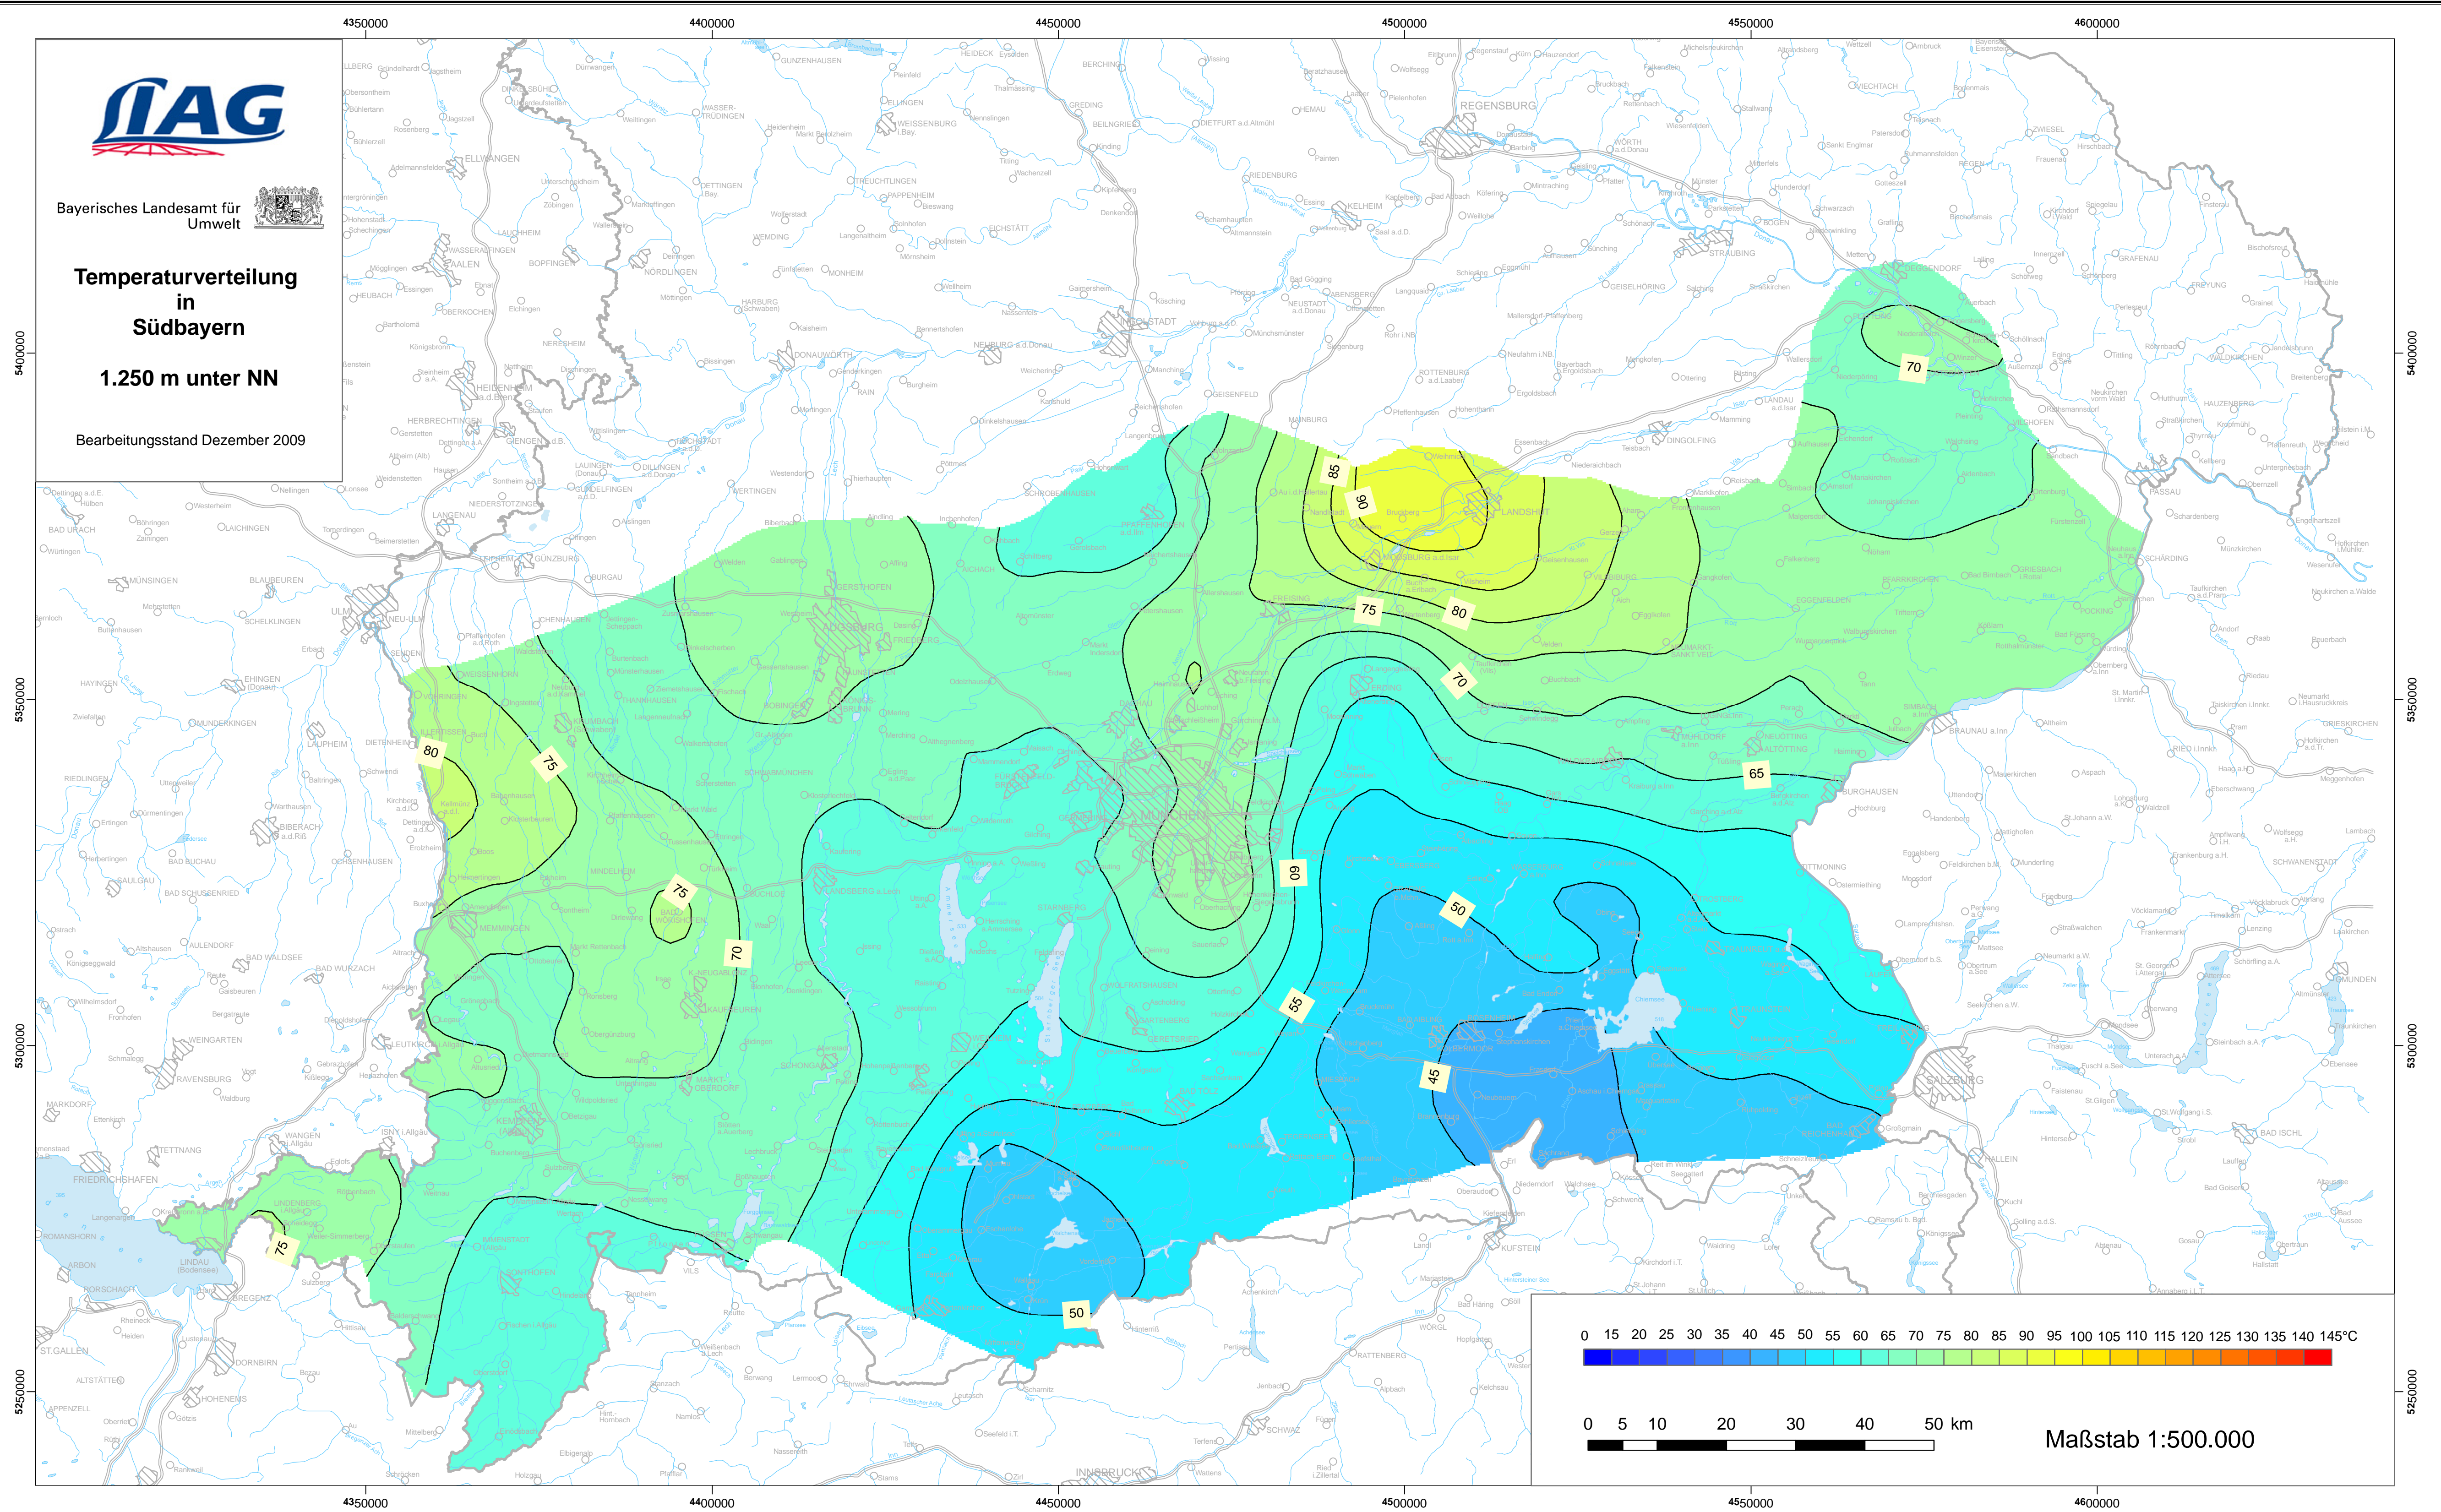

Bayerisches Landesamt für Umwelt

Temperaturverteilung in Südbayern 1.250 m unter NN

Bearbeitungsstand Dezember 2009

Maßstab 1:500.000